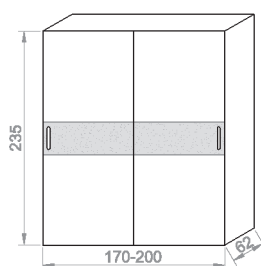

J2502	ARMARIO 2 PUERTAS CORREDERAS FRENTE 170 LUJO PERLATTO	3197
J2503	ARMARIO 2 PUERTAS CORREDERAS FRENTE 200 LUJO PERLATTO	3380