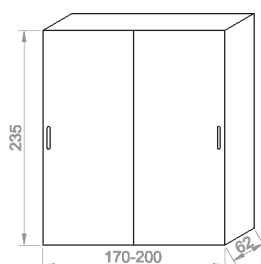

ARMARIOS 2 PUERTAS CORREDERAS

Ref.	Descripción	Puntos

J2500	ARMARIO 2 PUERTAS CORREDERAS FRENTE 170 LACADO	2745
J2501	ARMARIO 2 PUERTAS CORREDERAS FRENTE 200 LACADO	2883